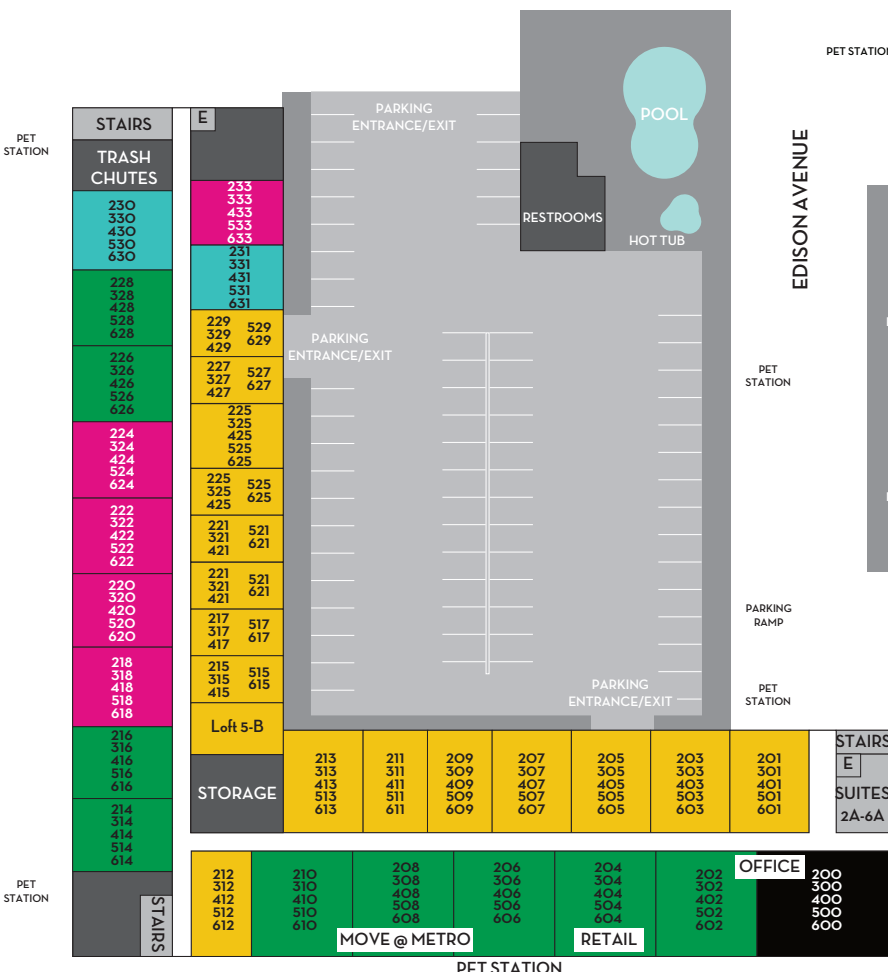

BRIKHILL BOULEVARD

50 WEST

- LUNA 1 X 1
- STARDUST 1 X 1
- INKWELL 1 X 1
- SCARLET 2 X 2
- WILLOW 2 X 2

MAIN STREET

METROAT**FIRECLAY.COM**

47 West Fireclay Avenue • Murray, UT 84107