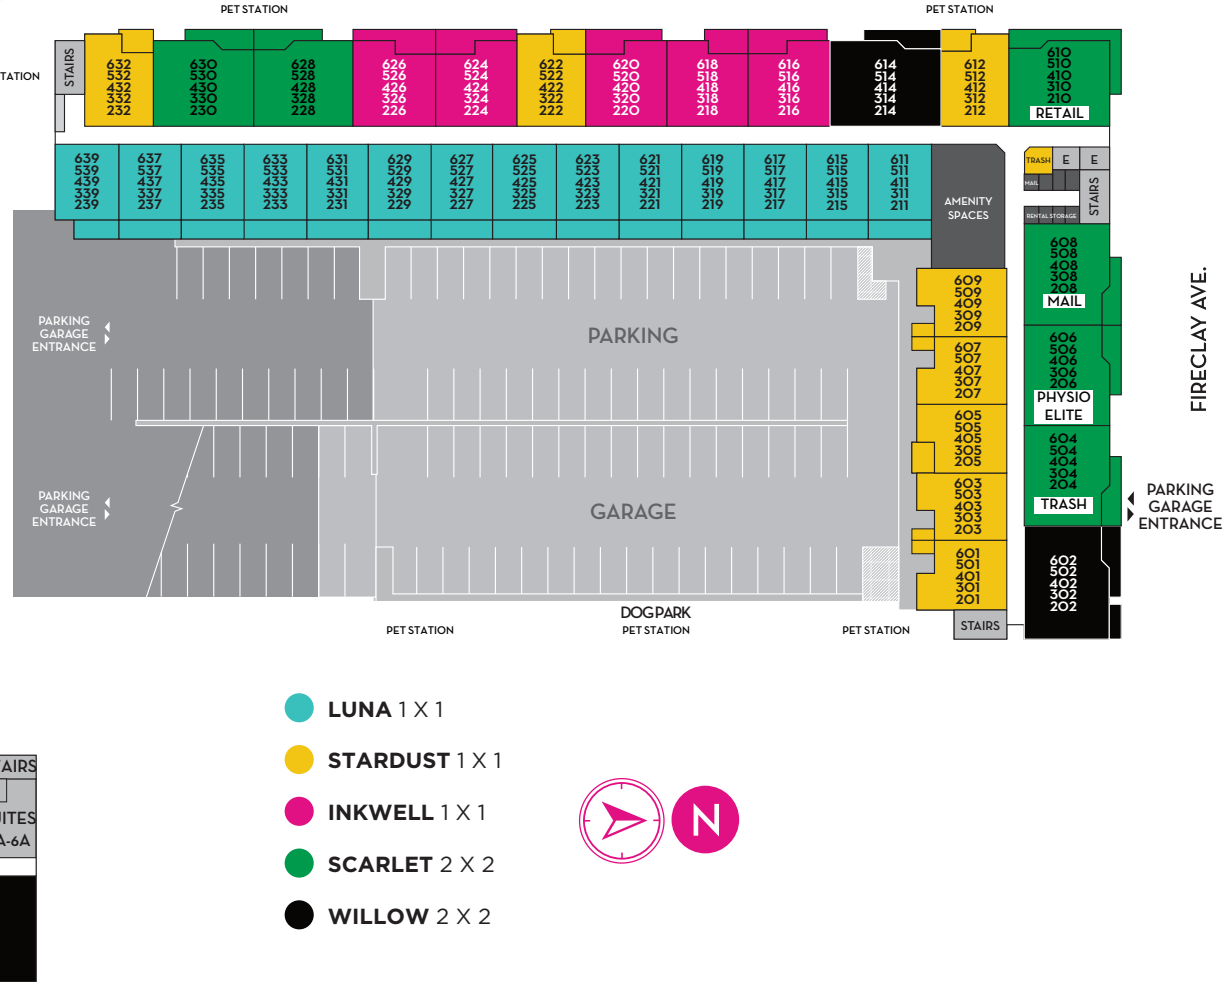

BRIKHILL BOULEVARD

50 WEST

- LUNA 1 X 1
- STARDUST 1 X 1
- INKWELL 1 X 1
- SCARLET 2 X 2
- WILLOW 2 X 2

MAIN STREET

METROAT**FIRECLAY.COM**

47 West Fireclay Avenue • Murray, UT 84107